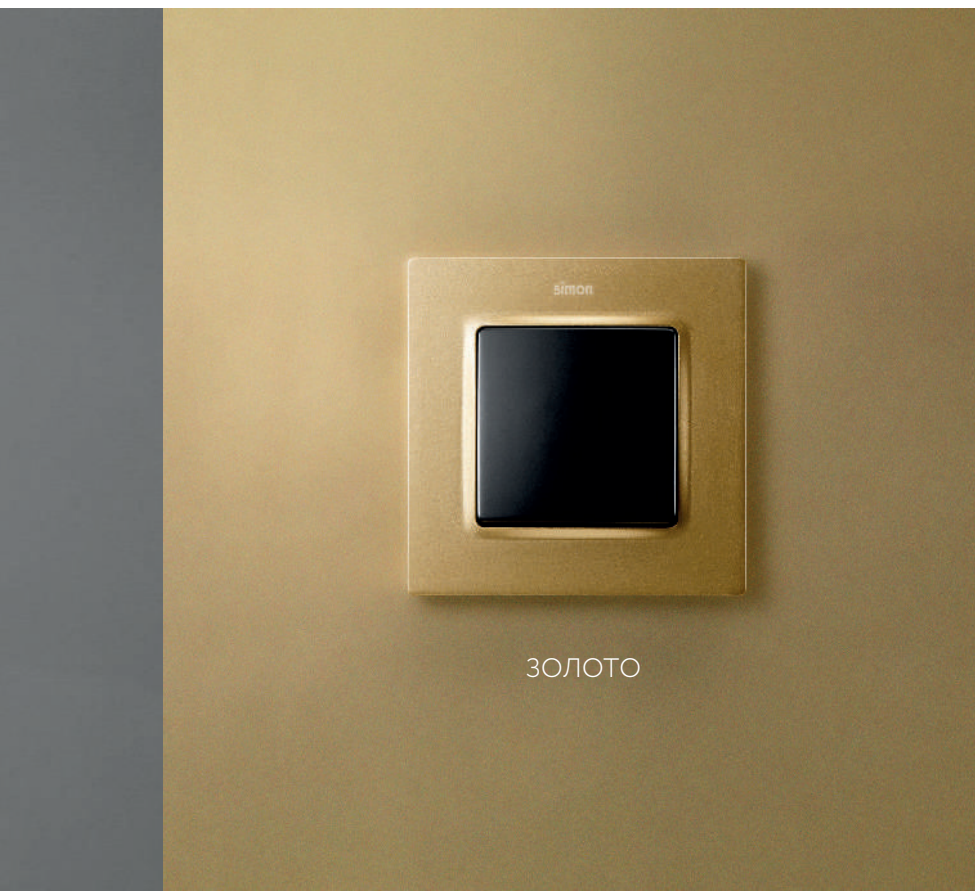

КОНЦЕПЦИЯ СОЧЕТАНИЙ.

Если в помещении используется два основных цвета, то концепция сочетаний двух цветов является наилучшим решением. Рамка и клавиша с их матовой фактурой остаются незаметными.