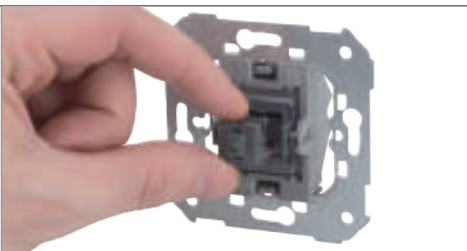

+ КЛАВИША

8200010 -090 **-096** **-098** **82010** -93

Клавиша одноклавишного выключателя без пиктограммы

8200017 -090 **-096** **-098** **82017** -93

Клавиша одноклавишного выключателя с пиктограммой «звонок»

ОДНОКЛАВИШНЫЕ МЕХАНИЗМЫ С ПОДСВЕТКОЙ

Артикул	Описание	Монтаж	Ток	Напряжение	Подключение
7700101-039 + 7700802-064	Однополюсный выключатель с подсветкой	1 Click	10 AX	250 В~	Безвинтовое
7700201-039 + 7700802-064	Переключатель (проходной) с подсветкой	1 Click	10 AX	250 В~	Безвинтовое
7700211-039 + 7700802-064	Переключатель (проходной) с подсветкой, 16 А	1 Click	16 AX	250 В~	Безвинтовое
7700251-039 + 7700802-064	Перекрестный выключатель (с 3-х мест) с подсветкой	1 Click	10 AX	250 В~	Безвинтовое
7700160-039	Кнопочный выключатель с подсветкой	1 Click	10 А	250 В~	Безвинтовое

Цвет подсветки – голубой

Артикул	Описание	Ток	Напряжение
7700802-064	Блок LED-подсветки, цвет свечения – голубой	0,5 мА	250 В~
7700802-037	Блок LED-подсветки, цвет свечения – красный	0,5 мА	250 В~

Блок предназначен для замены подсветки и индикации в выключателях Simon 77, а также для преобразования механизмов в механизмы с подсветкой

+ КЛАВИША

8200111 -090 **-096** **-098** **8200011** -093

Клавиша выключателя с подсветкой

8200016 -090 -093 **-096** **-098**

Клавиша выключателя с подсветкой, с пиктограммой «свет»

Установка блока LED-подсветки в выключатель Simon 77