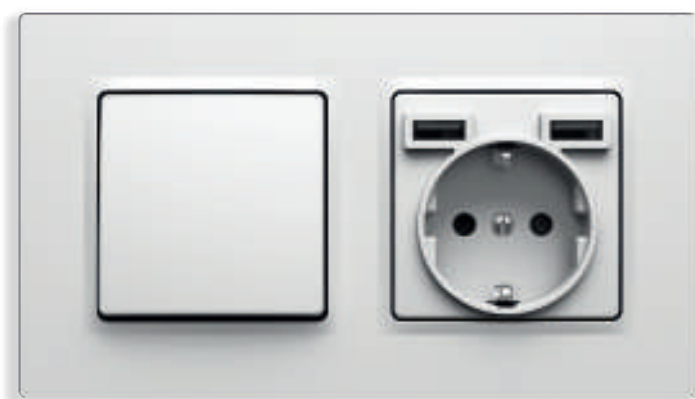

## СВЕТОРЕГУЛЯТОР.

---

- Совместим с LED-лампами.
- Создает уютную обстановку.
- Улучшает комфорт и экономит энергию.
- Прост в установке.

## РОЗЕТКА + ДВОЙНОЕ ЗАРЯДНОЕ УСТРОЙСТВО USB.

---

- Больше функций при минимуме пространства.
- Компактное решение для спальни, детской, кухни или кабинета.
- Идеально подходит для одновременной зарядки смартфонов, планшетов и носимых устройств.
- Устанавливается как обычная розетка.