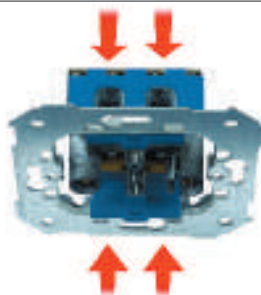

+ НАКЛАДКА

**8200097** -090 **-096** **-098**    **82097** -93  
Накладка R-TV SAT

**8200053** -090 **-096** **-098**    **82053** -93  
Накладка R-TV

Особенности подключения модульных розеток R-TV+SAT