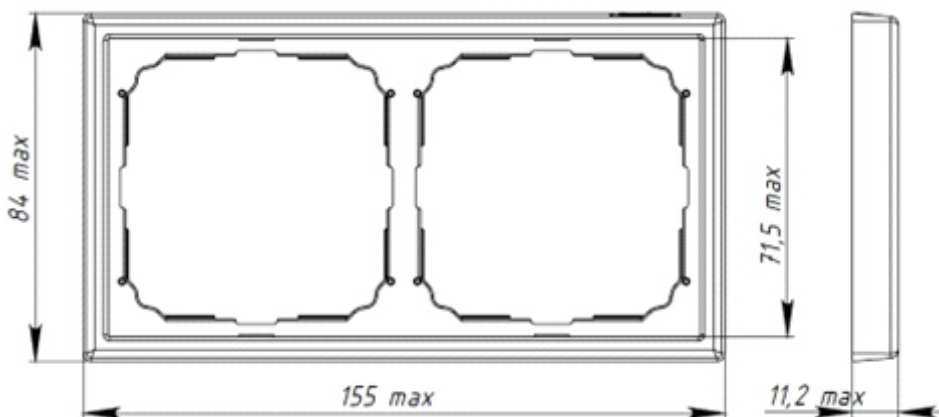

### Технические характеристики

Параметры	Значение
Референс	GAL00..02
Количество постов	два
Цвет (точка в референсе)	01-Белый, 03-Алюминий, 05-Шампань, 06-Мокко, 07-Грифель, 09-Сталь, 10-Карбон 11-Аквамарин, 12-Песочный, 13-Лотос, 14-Базальт, 16-Золото
Степень защиты от пыли и влаги	IP20
Климатическое исполнение	УХЛ4

### Габаритные размеры