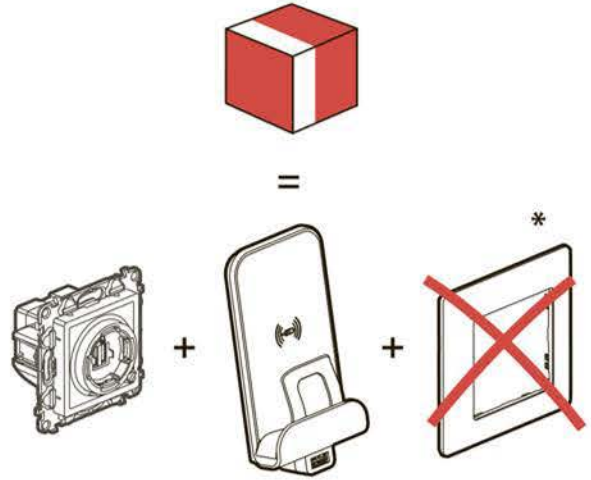

WIRELESS CHARGER

Перейти к продукции

WPC Qi - EN 62479 - ICNIRP

105-148,5 kHz
37,7 dBµA/m max.

1