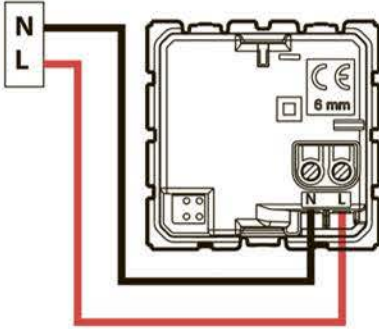

WIRELESS CHARGER

Перейти к продукции

WPC Qi - EN 62479 - ICNIRP

105-148,5 kHz
37,7 dBµA/m max.

1