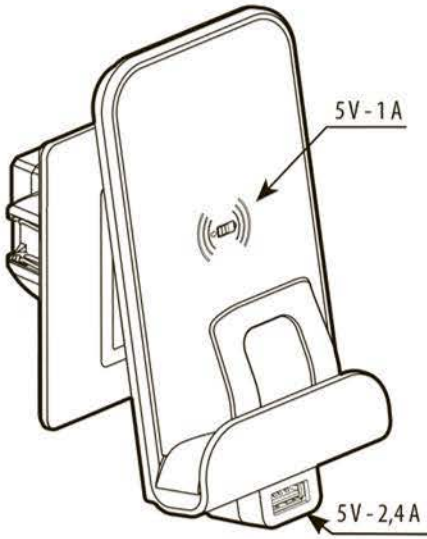

WIRELESS CHARGER

Перейти к продукции

WPC Qi - EN 62479 - ICNIRP

105-148,5 kHz
37,7 dBµA/m max.

1