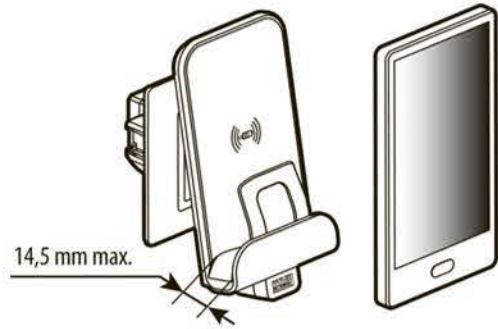

WIRELESS CHARGER

Перейти к продукции

WPC Qi - EN 62479 - ICNIRP

105-148,5 kHz
37,7 dBµA/m max.

1