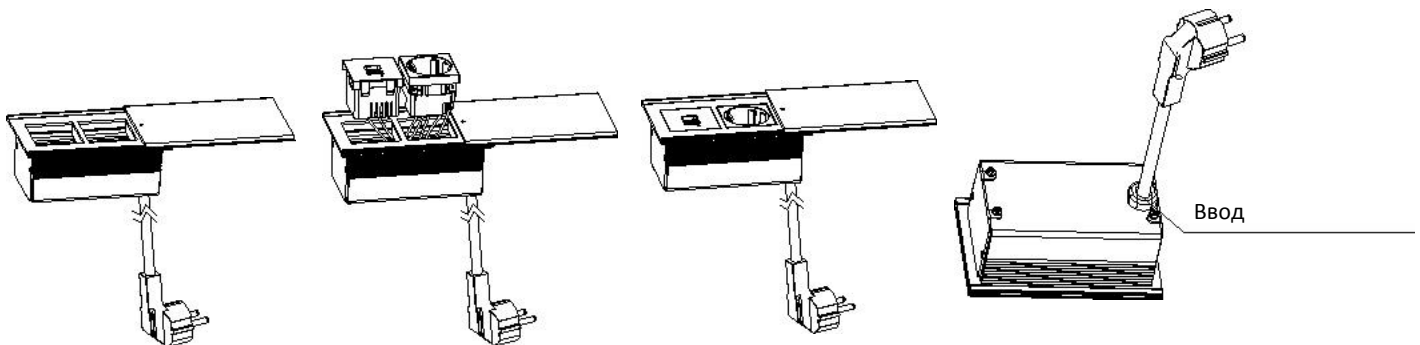

Настольный встраиваемый розеточный блок, сдвижная крышка Donel, тип DDSB

Настольный встраиваемый розеточный блок, сдвижная крышка Donel DDSB4SCAB - решение для организации подключения к электропитанию индивидуальных рабочих мест, комнат переговоров, открытых офисных пространств, конференц-залов и гостиничных номеров к электропитанию, к компьютерным сетям, а так же к мультимедийной технике.

Тип:	DDSB
Артикул:	DDSB4SCAB
Наименование:	Donel Настольный встраиваемый розеточный блок, сдвижная крышка, 4 мод. (2 мод. 45x45), черный
Количество модулей 22.5x45:	4
Цвет:	Черный
Цвет верхней крышки:	Черный
Материал верхней крышки:	Алюминиевый сплав
Габаритные размеры верхней крышки, мм:	135 x 85
Глубина встраивания, мм:	60
Монтажное отверстие, мм:	125 x 70
Тип крышки:	Сдвижная
Гарантия:	1 год
Сделано в	Китае

Комплектация:

Настольный встраиваемый розеточный блок, сдвижная крышка	1шт
Инструкция по эксплуатации	1шт
Упаковка	1шт

ВАЖНО! Электроустановочные изделия, слаботочные и мультимедийные розетки стандарта 45x45, а также кабель для подключения к электропитанию в комплект поставки не входят и приобретаются отдельно

Установка:

1. Подготовить монтажное отверстие размером 125 x 70мм.
2. Вставить кабель питания в отверстие нижней коробке корпуса блока.
3. Произвести коммутацию электроустановочных/информационных/мультимедийных модулей.
4. Проверить надежность и безопасность подключения.
5. Установить электроустановочные/информационные/мультимедийные модули в суппорт.