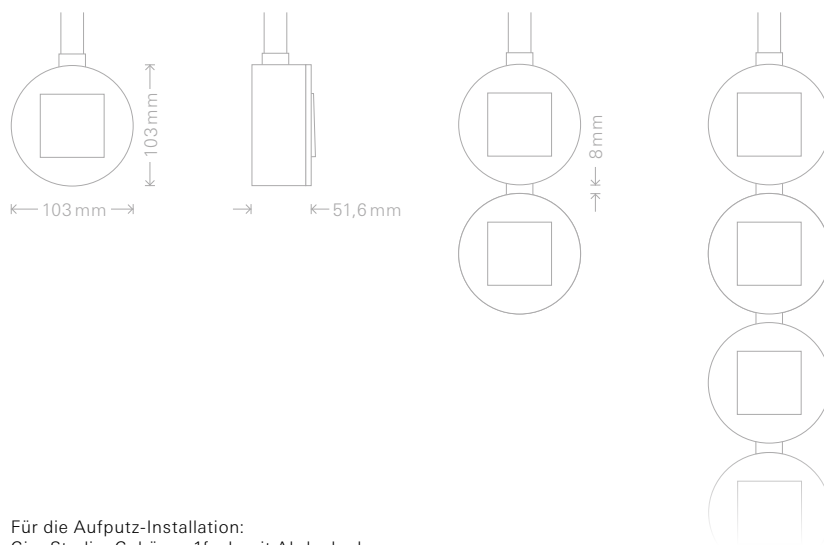

Zubehör: Adapter zur Leitungsführung mit Rohrschieber M20 und für Kanal 15 x 15 mm und 20 x 30 mm, Verbindungsstutzen in Reinweiß glänzend und Schwarz glänzend

Mehr als 300 Funktionen aus dem Gira System 55 integrierbar

Accessories: Adapter for cable routing with pipe slider M20 and for 15 x 15 mm and 20 x 30 mm channel, Connection pieces white glossy and black glossy

More than 300 functions from the Gira System 55 can be integrated