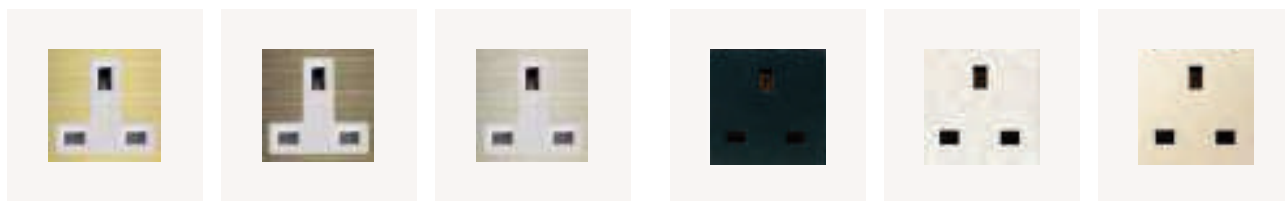

FD20000SMG*
сатинованное
матовое золото

FD20000SMP*
сатинованная
матовая патина

FD20000SMN*
сатинованный
матовый никель

FD20000-M
черный пластик

FD20000
белый пластик

FD20000-A
бежевый пластик

○	МЕХАНИЗМ И НАКЛАДКА	●	МЕХАНИЗМ И НАКЛАДКА	●	МЕХАНИЗМ И НАКЛАДКА	СУППОРТ
●	FD20000BK	●	FD20000BK-A	●	FD20000BK-M	FD22-BAST
○	FD20000WH	●	FD20000WH-A	●	FD20000WH-M	
●	FD20000SMG	●	FD20000SMG-A	●	FD20000SMG-M	
●	FD20000SMP	●	FD20000SMP-A	●	FD20000SMP-M	
●	FD20000SMN	●	FD20000SMN-A	●	FD20000SMN-M	
○	FD20000	●	FD20000-A	●	FD20000-M	

Чтобы создать свою розетку британского стандарта, вы должны выбрать желаемую рамку, суппорт, механизм и код фронтальной накладки для квадратной монтажной коробки (при необходимости). Например: FD02001BK-VC + FD20000BK + FD22-BAST.