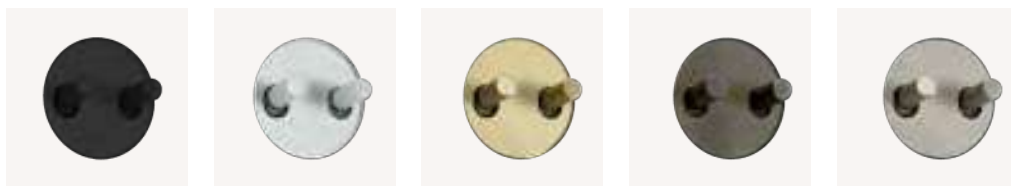

ДВОЙНОЙ ТУМБЛЕРНЫЙ ВЫКЛЮЧАТЕЛЬ & ДИММЕР

черный матовый   белый матовый   сатинированное матовое золото   сатинированная матовая пати́на   сатинированный матовый никель

	НАКЛАДКА	РУЧКА	СУППОРТ	МЕХАНИЗМ	ДИММЕР *
латунь	● FD04521BK	● 2 x FD02318BK-M ● 2 x FD02318BK-A	FD21-BAST	2 x FD16505 2 x FD16506 2 x FD16507 2 x FD16605 2 x FD16557 2 x FD16559 2 x FD16508 2 x FD16558 2 x FD16516	FD-LD200KRON (Мощность: 2 x 100 W)
латунь	○ FD04521WH	○ 2 x FD02318WH-M ○ 2 x FD02318WH-A			
латунь	● FD04521SMG	● 2 x FD02318SMG-M ● 2 x FD02318SMG-A			
латунь	● FD04521SMP	● 2 x FD02318SMP-M ● 2 x FD02318SMP-A			
латунь	● FD04521SMN	● 2 x FD02318SMN-M ● 2 x FD02318SMN-A			
пластик	● FD04421P-M	● ○ ● ● ●			
пластик	● FD04421P-A	● ○ ● ● ●			
пластик	○ FD04421P	● ○ ● ● ●			

Для создания двойного тумблерного выключателя необходимо выбрать желаемую коллекцию рамок, накладку, 2 тумблера, суппорт и механизмы выключателя. Например: FD01901SMN + 2 x FD02318SMN-M + FD04521SMN-M + FD21-BAST + 2 x FD16505

* Диммер можно использовать только с механизмом **FD16516**