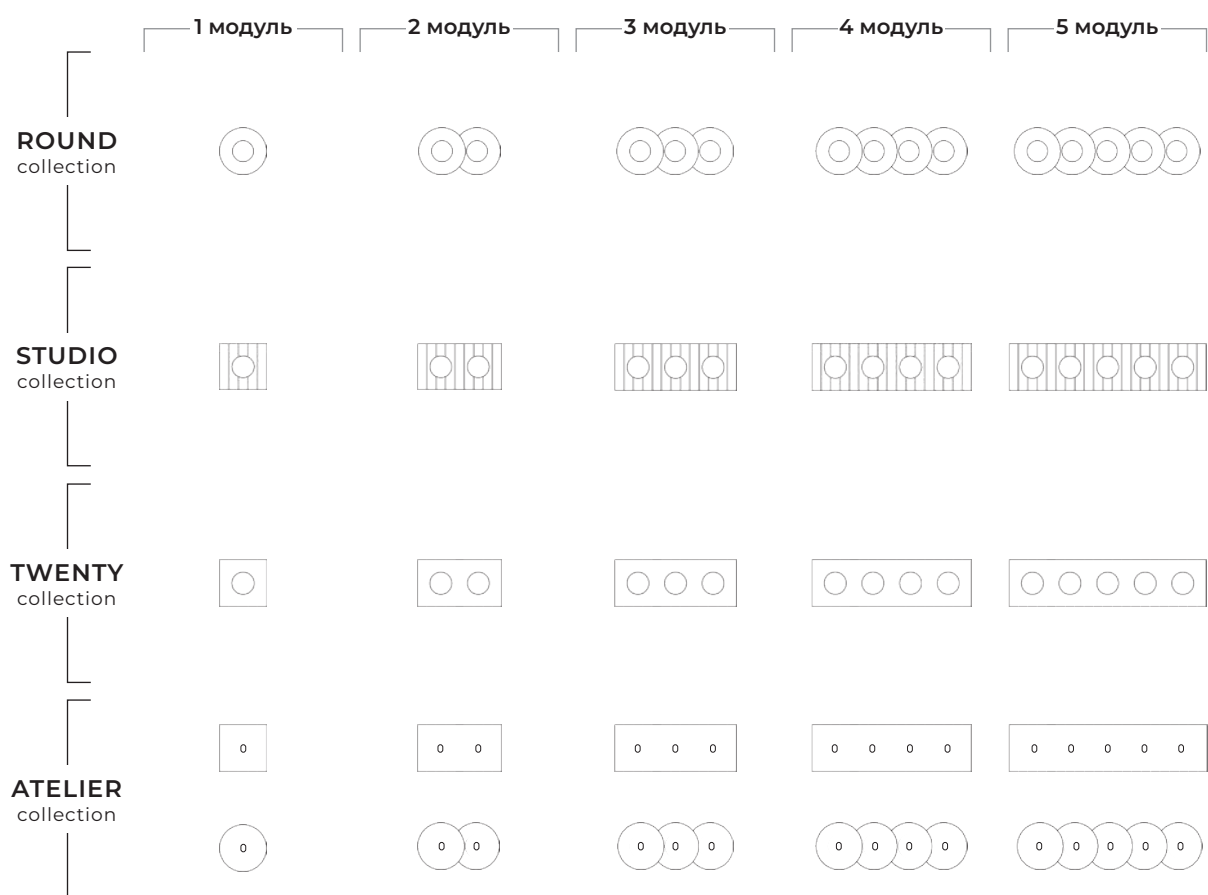

1. ВЫБЕРИТЕ СВОЮ КОЛЛЕКЦИЮ