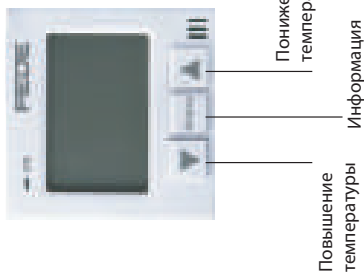

СХЕМЫ ПОДКЛЮЧЕНИЯ

ТЕХНИЧЕСКИЕ ДАННЫЕ

Термостаты FD18000/FD18001