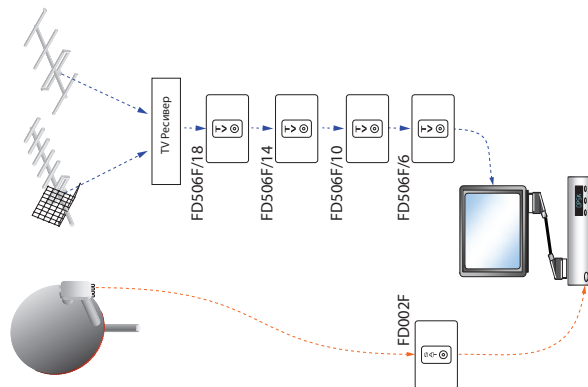

Пример использования розеток FD506F и FD002F для создания «каскадной» ТВ-сети и непосредственного подключения спутникового ТВ