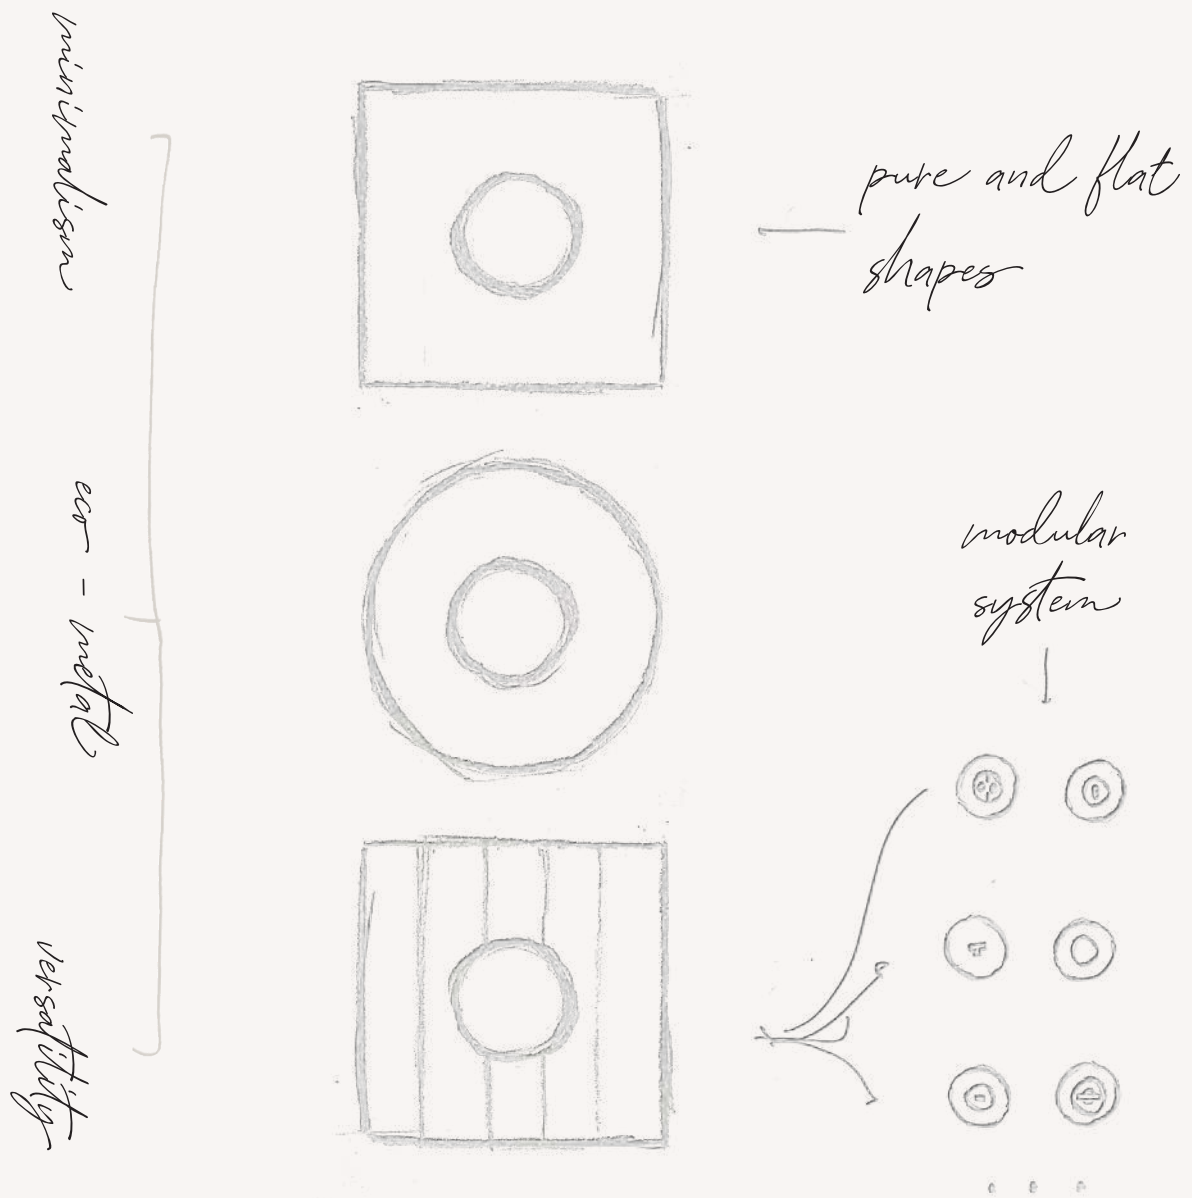

СОДЕРЖАНИЕ

НОВЫЕ ДИЗАЙНЫ	2
АРХИТЕКТОРЫ И ДИЗАЙНЕРЫ	5
КОЛЛЕКЦИЯ ROUND	6
КОЛЛЕКЦИЯ STUDIO	10
КОЛЛЕКЦИЯ TWENTY	14
КОЛЛЕКЦИЯ ATELIER	18
КОЛЛЕКЦИЯ FLEX & POINT	22
СОЗДАЙТЕ СВОЙ ВЫКЛЮЧАТЕЛЬ	30
РАМКА	32
ЭЛЕКТРИЧЕСКИЕ МЕХАНИЗМЫ	34
ТЕХНИЧЕСКИЕ ХАРАКТЕРИСТИКИ	63

НОВЫЕ

ДИЗАЙНЫ