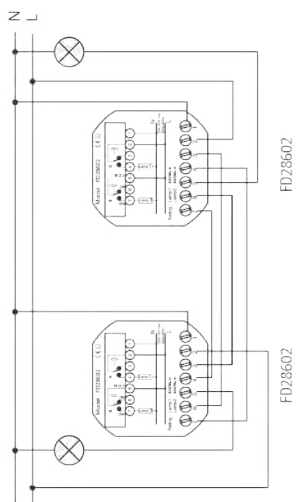

СХЕМЫ ПОДКЛЮЧЕНИЯ

ТЕХНИЧЕСКИЕ ДАННЫЕ

Использование 2х каналов

Использование 1х каналов

- FD28601 Одноклавишный выключатель
- FD28602 Двухклавишный выключатель
- FD16506 Механизм переключателя с двух мест