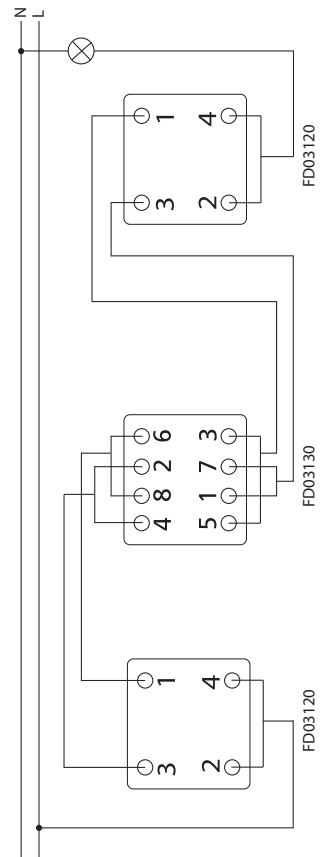

СХЕМЫ ПОДКЛЮЧЕНИЯ

ТЕХНИЧЕСКИЕ ДАННЫЕ

- Выключатель 10А/Выключатель 10А с подсветкой
- Переключатель с 2-х мест/Переключатель с 2-х мест с подсветкой
- Переключатель с 3-х мест/Переключатель с 3-х мест с подсветкой
- Сдвоенный выключатель
- Выключатель 25А
- Двухполюсный выключатель 25А

- FD03110 / FD03111
- FD03120 / FD03121
- FD03130 / FD03131
- FD03140
- FD03150
- FD03160