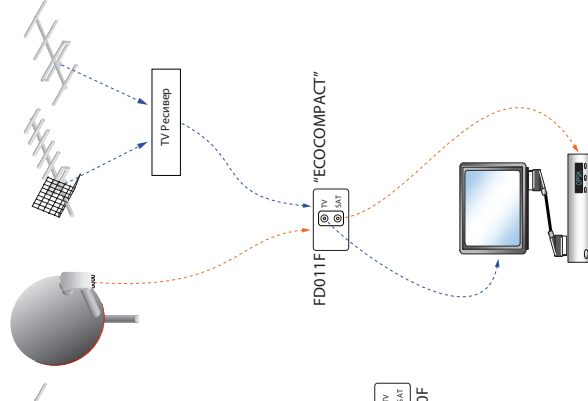

Пример использования розетки FD011F или комплекта «ЕСОСМРАСТ» для создания сети ТВ/Спутник