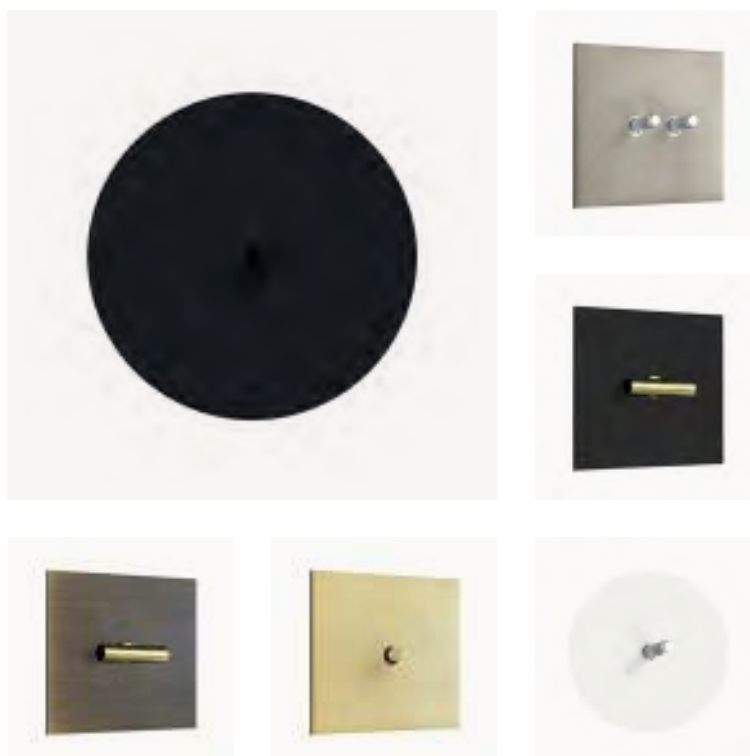

87x87x4 mm	87x158x4 mm	87x229x4 mm	87x300x4 mm	87x371x4 mm
	95x95x4 mm	95x166x4 mm	95x237x4 mm	95x308x4 mm	95x379x4 mm
черный матовый	☐ FD02101BK ☐ FD02201BK	☐ FD02102BK ☐ FD02202BK	☐ FD02103BK ☐ FD02203BK	☐ FD02104BK ☐ FD02204BK	☐ FD02105BK ☐ FD02205BK
белый матовый	☐ FD02101WH ☐ FD02201WH	☐ FD02102WH ☐ FD02202WH	☐ FD02103WH ☐ FD02203WH	☐ FD02104WH ☐ FD02204WH	☐ FD02105WH ☐ FD02205WH
сатинированное матовое золото	☐ FD02101SMG ☐ FD02201SMG	☐ FD02102SMG ☐ FD02202SMG	☐ FD02103SMG ☐ FD02203SMG	☐ FD02104SMG ☐ FD02204SMG	☐ FD02105SMG ☐ FD02205SMG
сатинированная матовая патина	☐ FD02101SMP ☐ FD02201SMP	☐ FD02102SMP ☐ FD02202SMP	☐ FD02103SMP ☐ FD02203SMP	☐ FD02104SMP ☐ FD02204SMP	☐ FD02105SMP ☐ FD02205SMP
сатинированный матовый никель	☐ FD02101SMN ☐ FD02201SMN	☐ FD02102SMN ☐ FD02202SMN	☐ FD02103SMN ☐ FD02203SMN	☐ FD02104SMN ☐ FD02204SMN	☐ FD02105SMN ☐ FD02205SMN