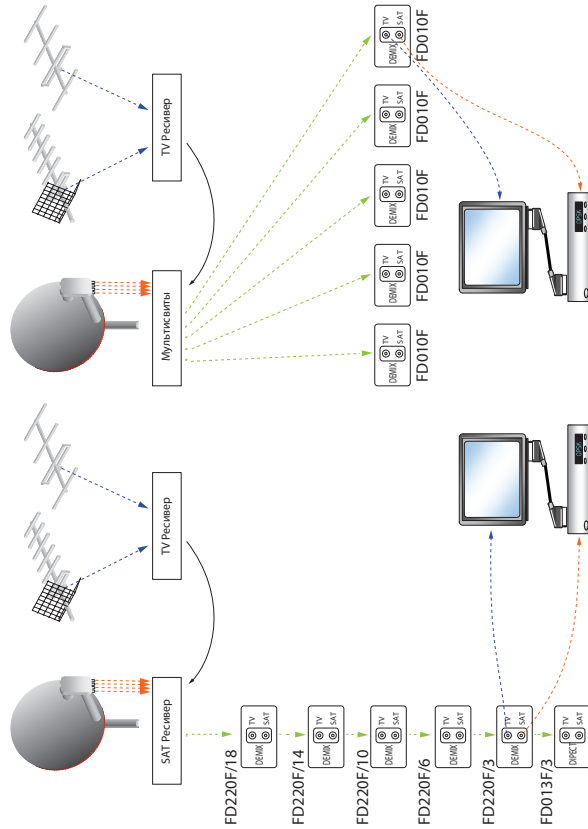

СХЕМЫ ПОДКЛЮЧЕНИЯ

ТЕХНИЧЕСКИЕ ДАННЫЕ

Существует два типа подключения телевизионного сигнала для нескольких потребителей: параллельная схема (разводка «звездой») и последовательная схема подключения.

В первом случае используются делители, также называемые разделителями, которые отвечают за равномерное разделение мощности входного сигнала на 2, 3 и 4; хотя следует отметить, что при каждом делении на 2 мощность сигнала для каждого выхода также уменьшается вдвое (фактически даже на немого больше: падение сигнала обычно составляет 3,5-4,5 дБ).

Этот метод подключения обеспечивает большую равномерность мощности в телевизионном диапазоне частот и отличную изоляцию между клеммами, однако для этого требуется больше кабелей.

Во втором случае используются ответвители, и телевизионные каналы подключаются последовательно (каскадно) один за другим. Этот тип проводки обеспечивает неравномерное разделение сигнала. Такой способ подключения обеспечивает неравномерное разделение сигнала, проще в реализации и требует меньшего количества кабелей. Однако при реализации этой схемы сигнал достигает меньшего числа телевизионных приемников.

--- TV сигнал
--- SAT сигнал
--- TV/SAT сигнал

Пример использования розетки FD220F для создания «Каскадной» сети ТВ/Спутник с одним кабелем IF-IF