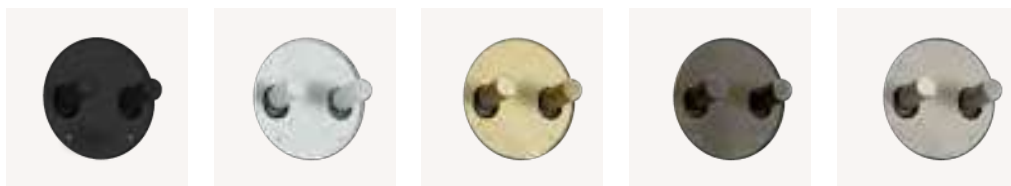

FD04420PD-M
черный пластик

FD04420PD-A
бежевый пластик

FD04420PD
белый пластик

ДВОЙНОЙ ТУМБЛЕРНЫЙ ВЫКЛЮЧАТЕЛЬ С LED ПОДСВЕТКОЙ

черный матовый белый матовый сатинированное матовое золото сатинированная матовая патина сатинированный матовый никель