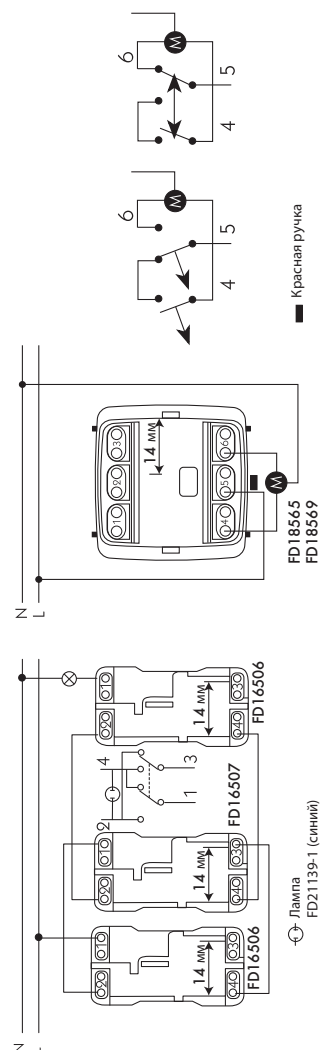

На суппорте имеются стрелки и соответствующие надписи для правильной установки в монтажную коробку.

СХЕМЫ ПОДКЛЮЧЕНИЯ

ТЕХНИЧЕСКИЕ ДАННЫЕ

- FD16505 Выключатель
- FD16506 Переключатель с 2-х мест
- FD16507 Перекрестный выключатель
- FD16508 Двухполюсный выключатель
- FD16516 Механизм кнопки
- FD16605 Механизм выключателя с индикацией режима
- FD18565 Механизм двойной кнопки для жалюзи
- FD18569 Переключатель для жалюзи
- FD16557 Выключатель 16А
- FD16558 Механизм двухполюсного выключателя 16А
- FD16559 Выключатель 16А
- FD16599 Кнопка-выключатель с задержкой времени выключения