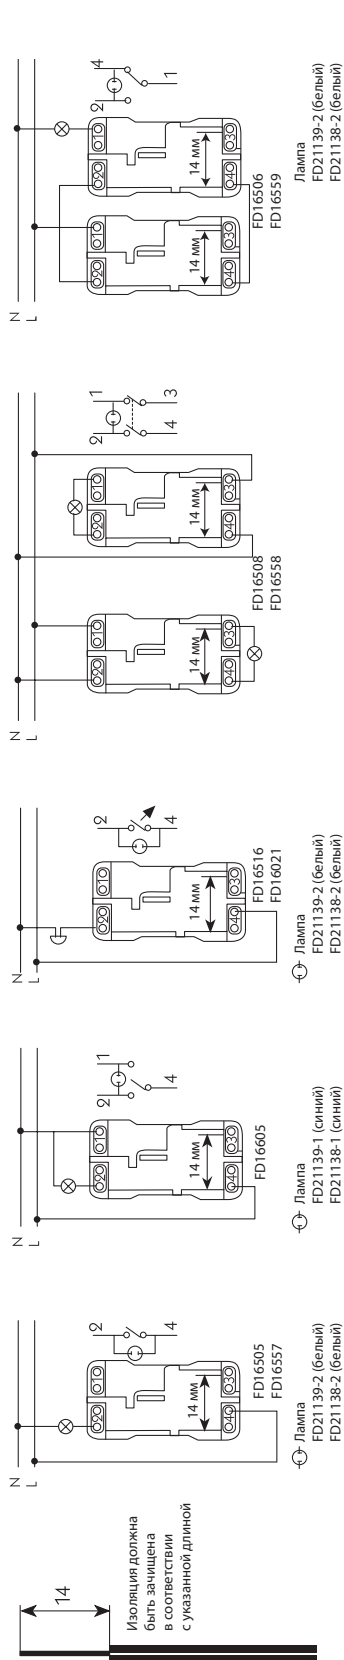

На суппорте имеются стрелки и соответствующие надписи для правильной установки в монтажную коробку.

СХЕМЫ ПОДКЛЮЧЕНИЯ

ТЕХНИЧЕСКИЕ ДАННЫЕ

- FD16505 Выключатель
- FD16506 Переключатель с 2-х мест
- FD16507 Перекрестный выключатель
- FD16508 Двухполюсный выключатель
- FD16516 Механизм кнопки
- FD16605 Механизм выключателя с индикацией режима
- FD18565 Механизм двойной кнопки для жалюзи
- FD18569 Переключатель для жалюзи
- FD16557 Выключатель 16А
- FD16558 Механизм двухполюсного выключателя 16А
- FD16559 Выключатель 16А
- FD16599 Кнопка-выключатель с задержкой времени выключения