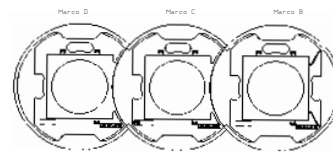

СХЕМЫ ПОДКЛЮЧЕНИЯ

ROUND COLLECTION