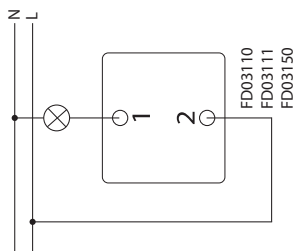

СХЕМЫ ПОДКЛЮЧЕНИЯ

ТЕХНИЧЕСКИЕ ДАННЫЕ

- Выключатель 10А/Выключатель 10А с подсветкой
- Переключатель с 2-х мест/Переключатель с 2-х мест с подсветкой
- Переключатель с 3-х мест/Переключатель с 3-х мест с подсветкой
- Сдвоенный выключатель
- Выключатель 25А
- Двухполюсный выключатель 25А

- FD03110 / FD03111
- FD03120 / FD03121
- FD03130 / FD03131
- FD03140
- FD03150
- FD03160