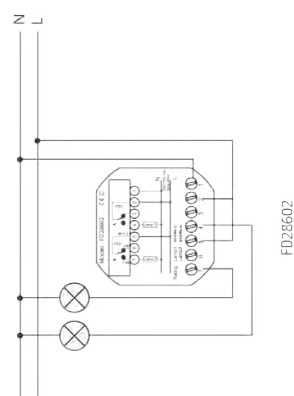

СХЕМЫ ПОДКЛЮЧЕНИЯ

ТЕХНИЧЕСКИЕ ДАННЫЕ

Использование 2х каналов

Использование 1х каналов

- FD28601 Одноклавишный выключатель
- FD28602 Двухклавишный выключатель
- FD16506 Механизм переключателя с двух мест