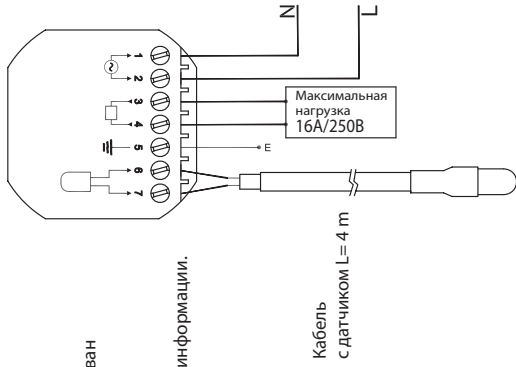

Этот термостат обеспечивает простое и интуитивно понятное управление температурой, текущие настройки которого отображаются на большом жидкокристаллическом дисплее. Благодаря встроенному RGB-дисплею термостата меняет цвет в зависимости от режима работы: когда активирован режим нагрева, дисплей загорается синим. Установленная температура и фактическая температура отображаются на дисплее попеременно; нажатие кнопки "DISPLAY" отобразит только фактическую температуру, а повторное нажатие кнопки повторно активирует режим сопоставления информации.

Доступны две версии термостатов:
FD18000 — для контроля температуры пола
FD18001 — для контроля температуры воздуха