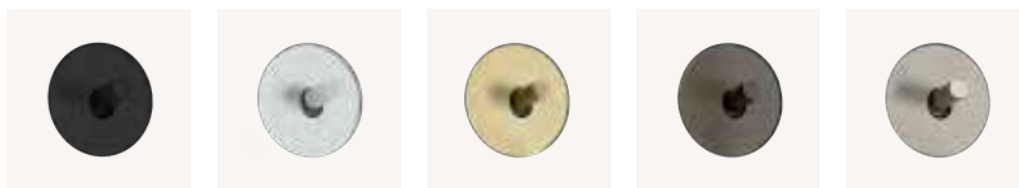

ТУМБЛЕРНЫЙ ВЫКЛЮЧАТЕЛЬ & ДИММЕР

черный матовый   белый матовый   сатинированное матовое золото   сатинированная матовая патина   сатинированный матовый никель

НАКЛАДКА		РУЧКА	СУППОРТ	МЕХАНИЗМ	ДИММЕР *	
латунь	●	FD04520BK	FD21-BAST	FD16505 FD16506 FD16507 FD16605 FD16557 FD16559 FD16508 FD16558 FD16516	FD-LD220 (Мощность: 200W) FD-LD440 (Мощность: 440 W) FD-LD220WCM (Bluetooth 200W)	
		● FD02318BK-M				
латунь	○	FD04520WH				○ FD02318WH-M
		○ FD02318WH-A				
латунь	●	FD04520SMG				● FD02318SMG-M
		● FD02318SMG-A				
латунь	●	FD04520SMP				● FD02318SMP-M
		● FD02318SMP-A				
латунь	●	FD04520SMN				● FD02318SMN-M
		● FD02318SMN-A				
пластик	●	FD04420P-M				● ○ ● ● ●
пластик	●	FD04420P-A				● ○ ● ● ●
пластик	○	FD04420P	● ○ ● ● ●			

Для создания тумблерного выключателя необходимо выбрать желаемую коллекцию рамок, накладку, тумблер, суппорт и механизм выключателя. Например: FD01901SMN + FD04520SMN-M + FD02318SMN-M + FD21-BAST + FD16505

* Диммер можно использовать только с механизмом **FD16516**