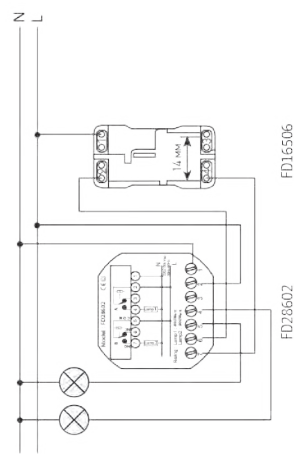

СХЕМЫ ПОДКЛЮЧЕНИЯ

ТЕХНИЧЕСКИЕ ДАННЫЕ

Использование 2х каналов

Использование 1х каналов

- FD28601 Одноклавишный выключатель
- FD28602 Двухклавишный выключатель
- FD16506 Механизм переключателя с двух мест