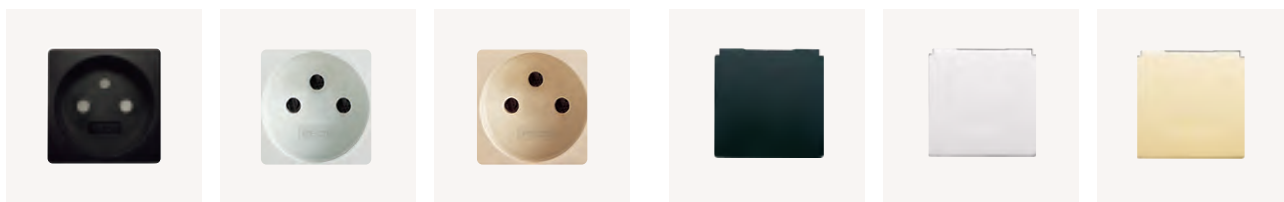

РОЗЕТКИ ФРАНЦУЗСКОГО СТАНДАРТА

FD16071-M
Пластиковая
накладка

FD16071
Пластиковая
накладка

FD16071-A
Пластиковая
накладка

FD16902-M
Накладка с
крышкой

FD16902
Накладка с
крышкой

FD16902-A
Накладка с
крышкой

НАКЛАДКА		СУППОРТ	МЕХАНИЗМ	ФРОНТАЛЬНАЯ* НАКЛАДКА
ПЛАСТИК ●	FD16071-M	FD20-BAST	FD16623	● FD16902-M
ПЛАСТИК ●	FD16071-A			● FD16902-A
ПЛАСТИК ○	FD16071			○ FD16902

Чтобы создать свою розетку французского стандарта, необходимо выбрать желаемую рамку, суппорт, механизм и, при желании, код фронтальной накладки (при необходимости). Например: FD01901SMP + FD16071-M + FD20-BAST + FD16623

* Подходит только для рамок с центральным квадратным отверстием. *