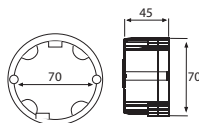

FD5626
Соединитель для монтажной коробки FD5625GW