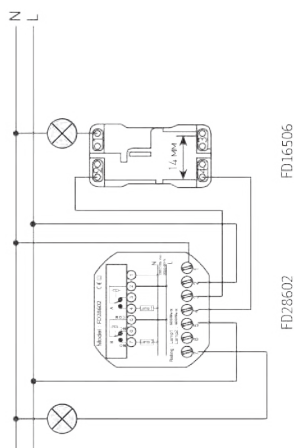

СХЕМЫ ПОДКЛЮЧЕНИЯ

ТЕХНИЧЕСКИЕ ДАННЫЕ

Использование 2х каналов

Использование 1х каналов

- FD28601 Одноклавишный выключатель
- FD28602 Двухклавишный выключатель
- FD16506 Механизм переключателя с двух мест