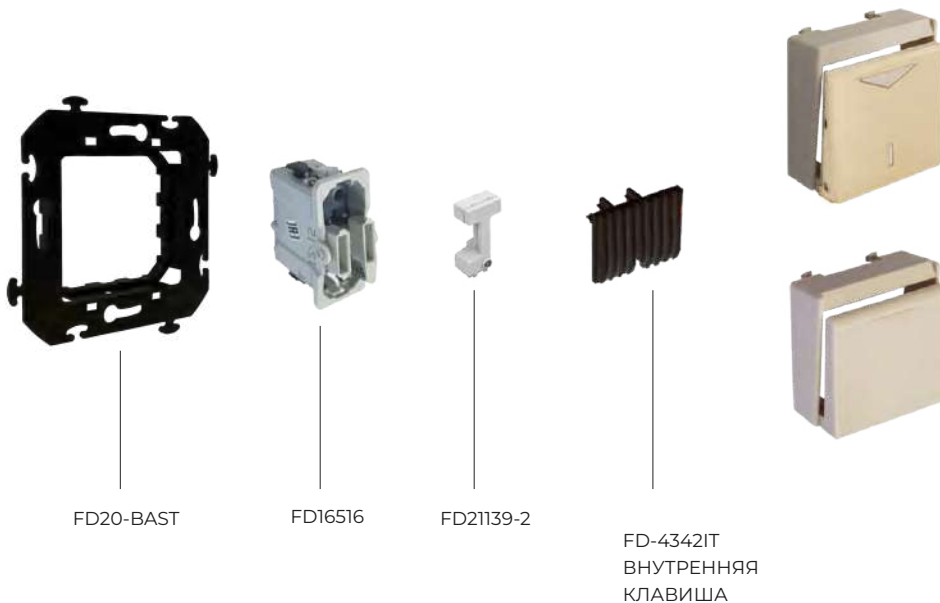

КАРТОЧНЫЙ ВЫКЛЮЧАТЕЛЬ ДЛЯ ОТЕЛЕЙ

Наш новый карточный выключатель для отелей имеет изысканный вид, благодаря уникальному латунному покрытию. Изысканная отделка для тех, кто любит уникальные детали, и использование новейших технологий в области светодиодной сигнализации. Важной особенностью является возможность использования карт разной толщины: от 0,7 мм до 1,8 мм. Механизм карточного выключателя может быть установлен в рамки всех коллекций FEDE в стандартную европейскую коробку (60 мм), также, как и все остальные механизмы, представленные в этом каталоге.