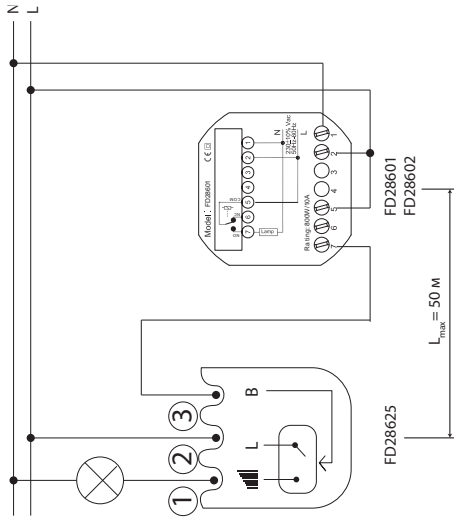

СХЕМЫ ПОДКЛЮЧЕНИЯ

ТЕХНИЧЕСКИЕ ДАННЫЕ