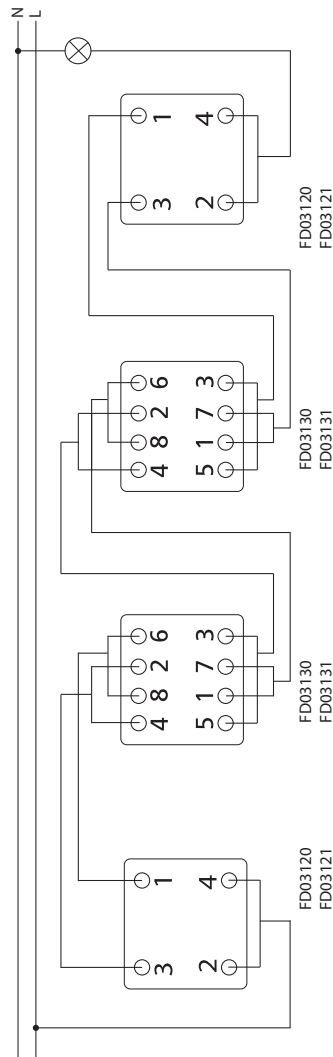

СХЕМЫ ПОДКЛЮЧЕНИЯ

ТЕХНИЧЕСКИЕ ДАННЫЕ

- Выключатель 10А/Выключатель 10А с подсветкой
- Переключатель с 2-х мест/Переключатель с 2-х мест с подсветкой
- Переключатель с 3-х мест/Переключатель с 3-х мест с подсветкой
- Сдвоенный выключатель
- Выключатель 25А
- Двухполюсный выключатель 25А

- FD03110 / FD03111
- FD03120 / FD03121
- FD03130 / FD03131
- FD03140
- FD03150
- FD03160