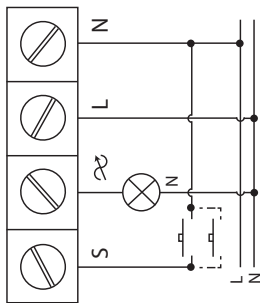

СХЕМЫ ПОДКЛЮЧЕНИЯ

ТЕХНИЧЕСКИЕ ДАННЫЕ

Для управления диммерами используются механизмы кнопок FD16516 без светодиода.