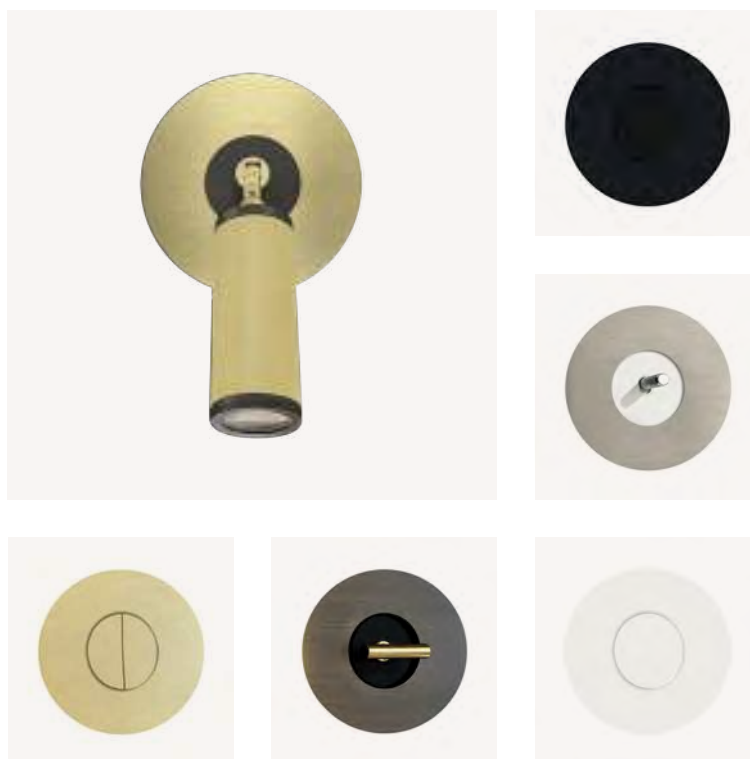

Они представлены в матовой отделке и изготовлены из высококачественного алюминия.

95x95x4 mm

95x166x4 mm

95x237x4 mm

95x308x4 mm

95x379x4 mm

черный матовый

FD01901BK