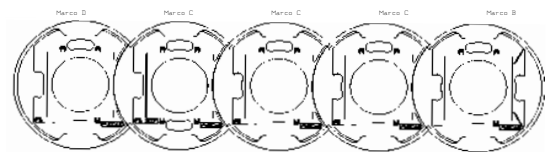

СХЕМЫ ПОДКЛЮЧЕНИЯ

ROUND COLLECTION