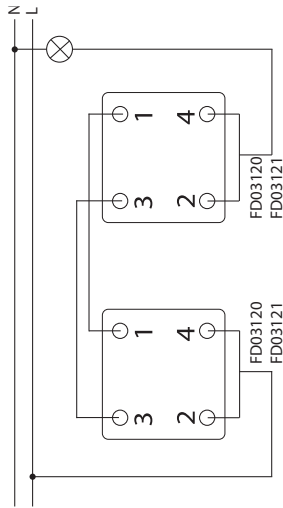

СХЕМЫ ПОДКЛЮЧЕНИЯ

ТЕХНИЧЕСКИЕ ДАННЫЕ

- Выключатель 10А/Выключатель 10А с подсветкой
- Переключатель с 2-х мест/Переключатель с 2-х мест с подсветкой
- Переключатель с 3-х мест/Переключатель с 3-х мест с подсветкой
- Сдвоенный выключатель
- Выключатель 25А
- Двухполюсный выключатель 25А

- FD03110 / FD03111
- FD03120 / FD03121
- FD03130 / FD03131
- FD03140
- FD03150
- FD03160