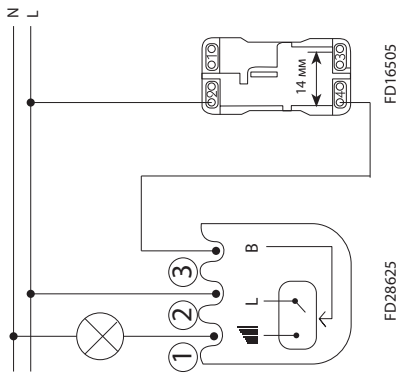

- FD16505 Выключатель
- FD16506 Переключатель с двух мест
- FD16438 Поворотный Диммер
- FD28601 Сенсорный выключатель
- FD28602 Сенсорный двухклавишный выключатель
- FD28625 Сенсорный диммер для всех коллекций рамок FEDE