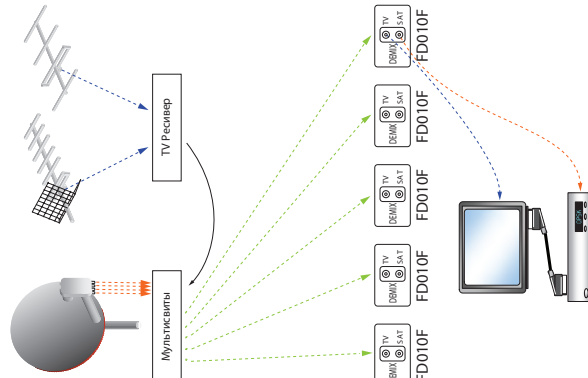

--- TV сигнал
--- SAT сигнал
--- TV/SAT сигнал

Пример использования розетки FD220F для создания «Каскадной» сети ТВ/Спутник с одним кабелем IF-IF

Пример использования розеток FD010F для создания сети ТВ/Спутник типа «звезда»