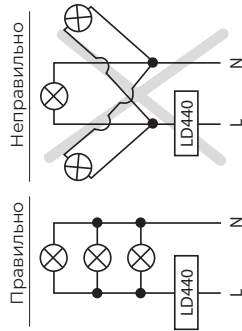

Подключение нагрузки:
Чтобы снизить уровень электромагнитных помех,
используйте параллельное подключение цепи нагрузки.