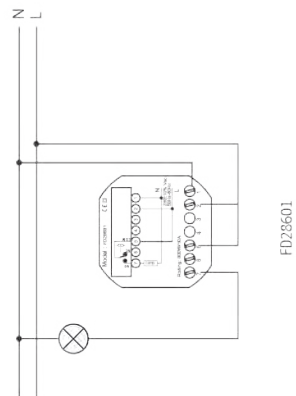

СХЕМЫ ПОДКЛЮЧЕНИЯ

ТЕХНИЧЕСКИЕ ДАННЫЕ

Использование 2х каналов

Использование 1х каналов

- FD28601 Одноклавишный выключатель
- FD28602 Двухклавишный выключатель
- FD16506 Механизм переключателя с двух мест