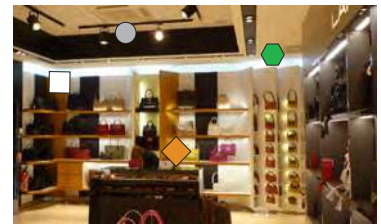

ПРИЛОЖЕНИЕ Светильники и источники света со сценами и анимацией настраивают клиентов и сотрудников на правильный лад. Создается живая среда.