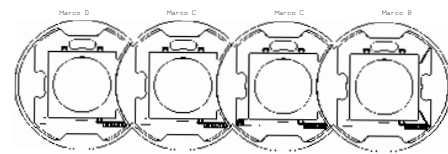

СХЕМЫ ПОДКЛЮЧЕНИЯ

ROUND COLLECTION