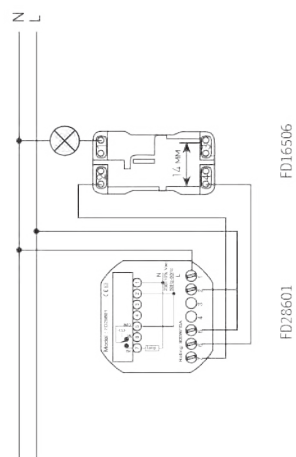

СХЕМЫ ПОДКЛЮЧЕНИЯ

ТЕХНИЧЕСКИЕ ДАННЫЕ

Использование 2х каналов

Использование 1х каналов

- FD28601 Одноклавишный выключатель
- FD28602 Двухклавишный выключатель
- FD16506 Механизм переключателя с двух мест