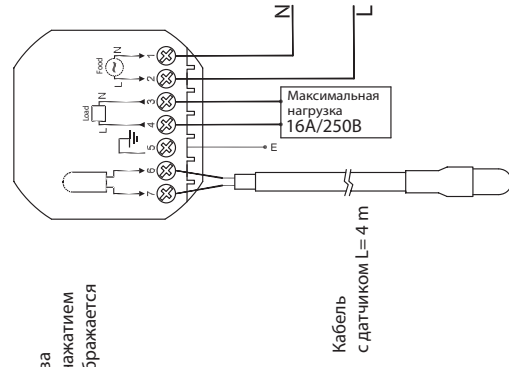

Этот термостат обеспечивает простое и интуитивно понятное управление температурой, текущие настройки которого отображаются на большом жидкокристаллическом дисплее. Благодаря встроенному RGB-дисплею термостата меняет цвет в зависимости от режима работы: когда активирован режим нагрева, дисплей загорается синим. Установленная температура и фактическая температура отображаются на дисплее попеременно; нажатие кнопки "DISPLAY" отобразит только фактическую температуру, а повторное нажатие кнопки повторно активирует режим сопоставления информации.

Доступны две версии термостатов:
FD18000 — для контроля температуры пола
FD18001 — для контроля температуры воздуха