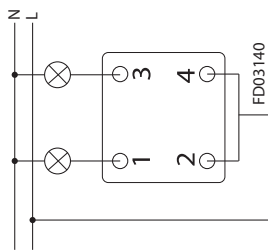

СХЕМЫ ПОДКЛЮЧЕНИЯ

ТЕХНИЧЕСКИЕ ДАННЫЕ

- Выключатель 10А/Выключатель 10А с подсветкой
- Переключатель с 2-х мест/Переключатель с 2-х мест с подсветкой
- Переключатель с 3-х мест/Переключатель с 3-х мест с подсветкой
- Сдвоенный выключатель
- Выключатель 25А
- Двухполюсный выключатель 25А

- FD03110 / FD03111
- FD03120 / FD03121
- FD03130 / FD03131
- FD03140
- FD03150
- FD03160