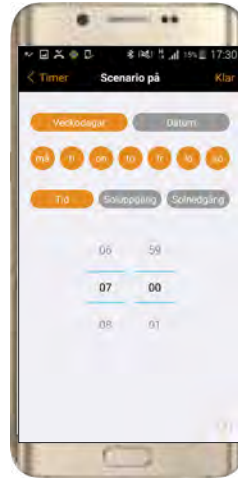

ПРИЛОЖЕНИЕ Светильники и источники света со сценами и анимацией настраивают клиентов и сотрудников на правильный лад. Создается живая среда.