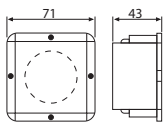

FD-1D2/ST
ST коннектор с заглушкой, 19,20 мм

FD-2D2/LC
LC бесфланцевый коннектор с заглушкой, 19,20 мм

FD-2D2/SC
SC бесфланцевый коннектор с заглушкой, 19,20 мм

МОНТАЖНЫЕ АКСЕССУАРЫ

FD2373
71 x 71 x 43 mm