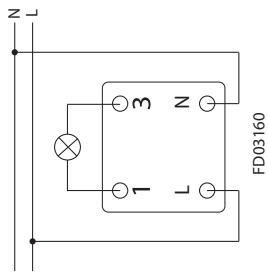

СХЕМЫ ПОДКЛЮЧЕНИЯ

ТЕХНИЧЕСКИЕ ДАННЫЕ

- Выключатель 10А/Выключатель 10А с подсветкой
- Переключатель с 2-х мест/Переключатель с 2-х мест с подсветкой
- Переключатель с 3-х мест/Переключатель с 3-х мест с подсветкой
- Сдвоенный выключатель
- Выключатель 25А
- Двухполюсный выключатель 25А

- FD03110 / FD03111
- FD03120 / FD03121
- FD03130 / FD03131
- FD03140
- FD03150
- FD03160