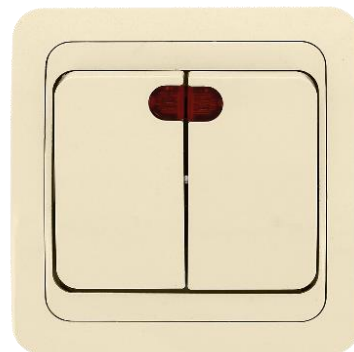

МИНСК (СКРЫТАЯ УСТАНОВКА)

- Горизонтальная инсталляция
- Рамки от 1 до 4 постов
- Самые востребованные цвета, черный и белый в наличии

- Доступны в бежевом и белом цветовом исполнении
- Основание из негорючего пластика
- Удлиненные монтажные отверстия для установки в любые типы коробок
- Дополнительная монтажная рамка придает жесткость конструкции
- Корпус из негорючего ABS-пластика