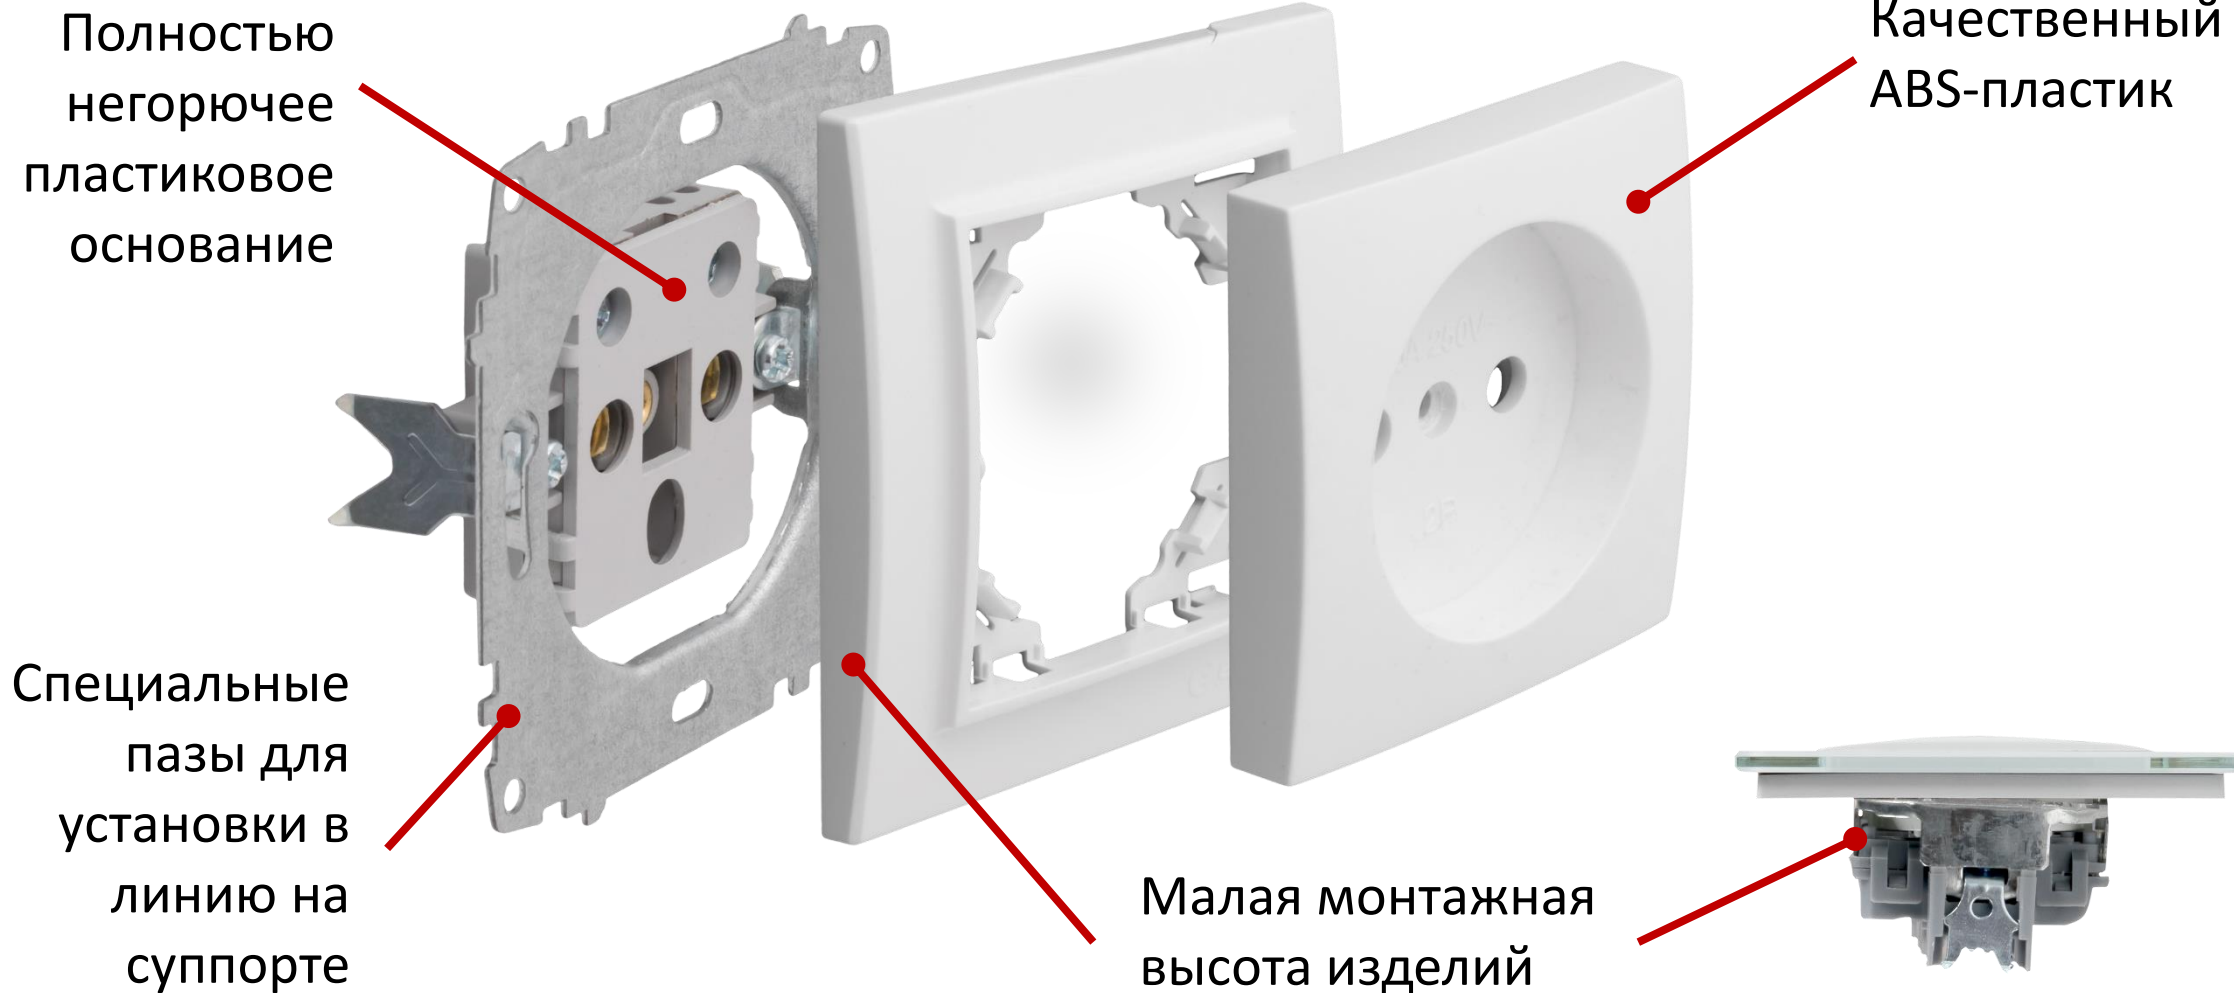

МИНСК (СКРЫТАЯ УСТАНОВКА)