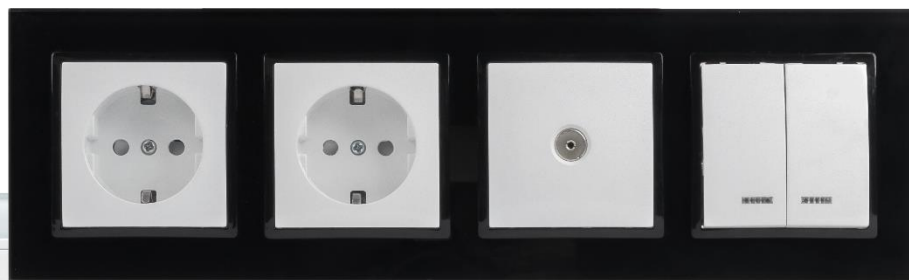

ДОПОЛНИТЕЛЬНАЯ ИНФОРМАЦИЯ Схема сертификации: 3с

Руководитель органа Д.А. Петри
Эксперт К.С. Егорова

Сертификат не применяется при обязательной сертификации

Хит!

- Самая широкая линейка в эконом-сегменте
- Бежевый и белый цвета
- Доработка конструкции контактной группы для использования как с медными, так и с алюминиевыми проводами (**Al/Cu**)
- Контроль за цветом пластика
- Продажи и в стройку, и в розницу
- Лидер продаж среди ЭУИ EKF
- USB-розетки 2,1А

МИНСК (СКРЫТАЯ УСТАНОВКА)

- Горизонтальная инсталляция
- Рамки от 1 до 4 постов
- Самые востребованные цвета, черный и белый в наличии

- Доступны в бежевом и белом цветовом исполнении
- Основание из негорючего пластика
- Удлиненные монтажные отверстия для установки в любые типы коробок
- Дополнительная монтажная рамка придает жесткость конструкции
- Корпус из негорючего ABS-пластика