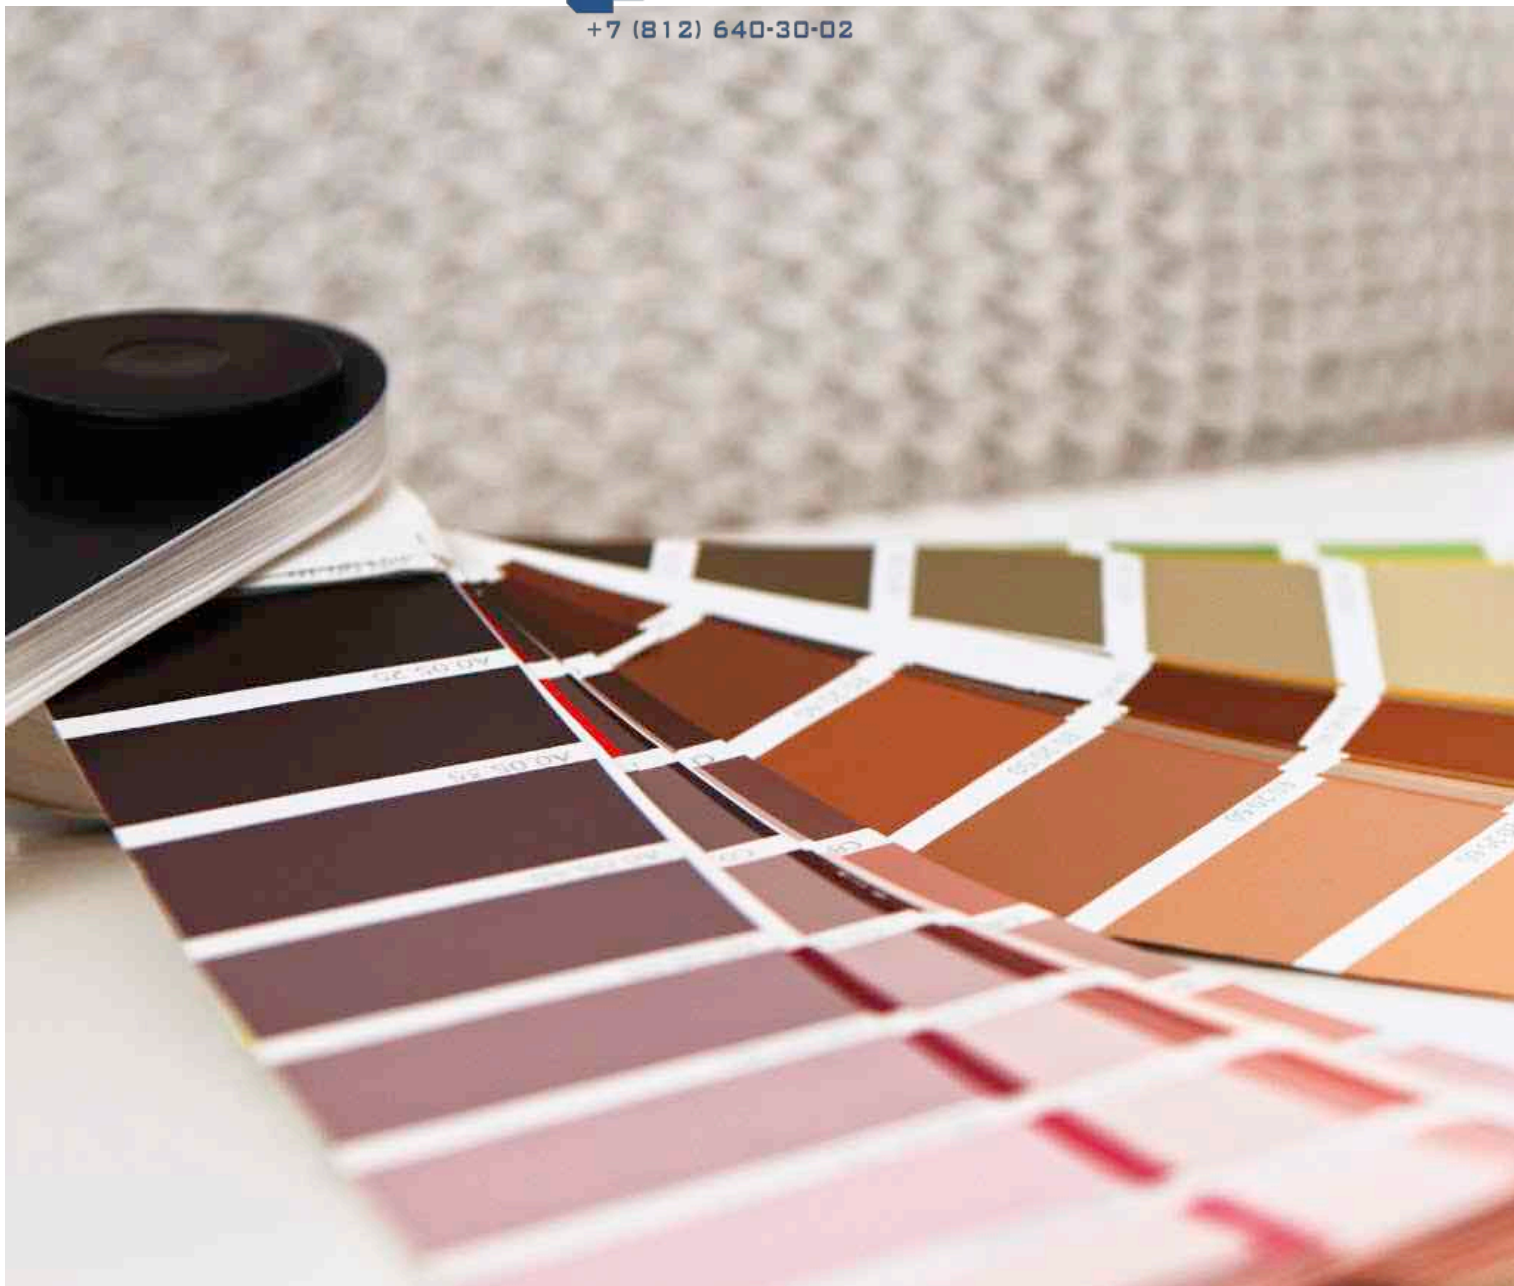

Эстетика света.  
basic55

Расставляя акценты.  
Наслаждаясь эстетикой.

Детали – это то, что придаёт ноту индивидуальности жилому пространству. Мебель, напольные покрытия, аксессуары и цвета, а также подходящее оформление стен играют в этом наиболее важную роль. Выразительная серия настенных выключателей basic55 предлагает исчерпывающую цветовую концепцию для оформления жилых помещений. Эта концепция основана на современных подходах мировых архитекторов и дизайнеров и подкупает своими классическими оттенками, которые отражают дух времени современной культуры жилых интерьеров.